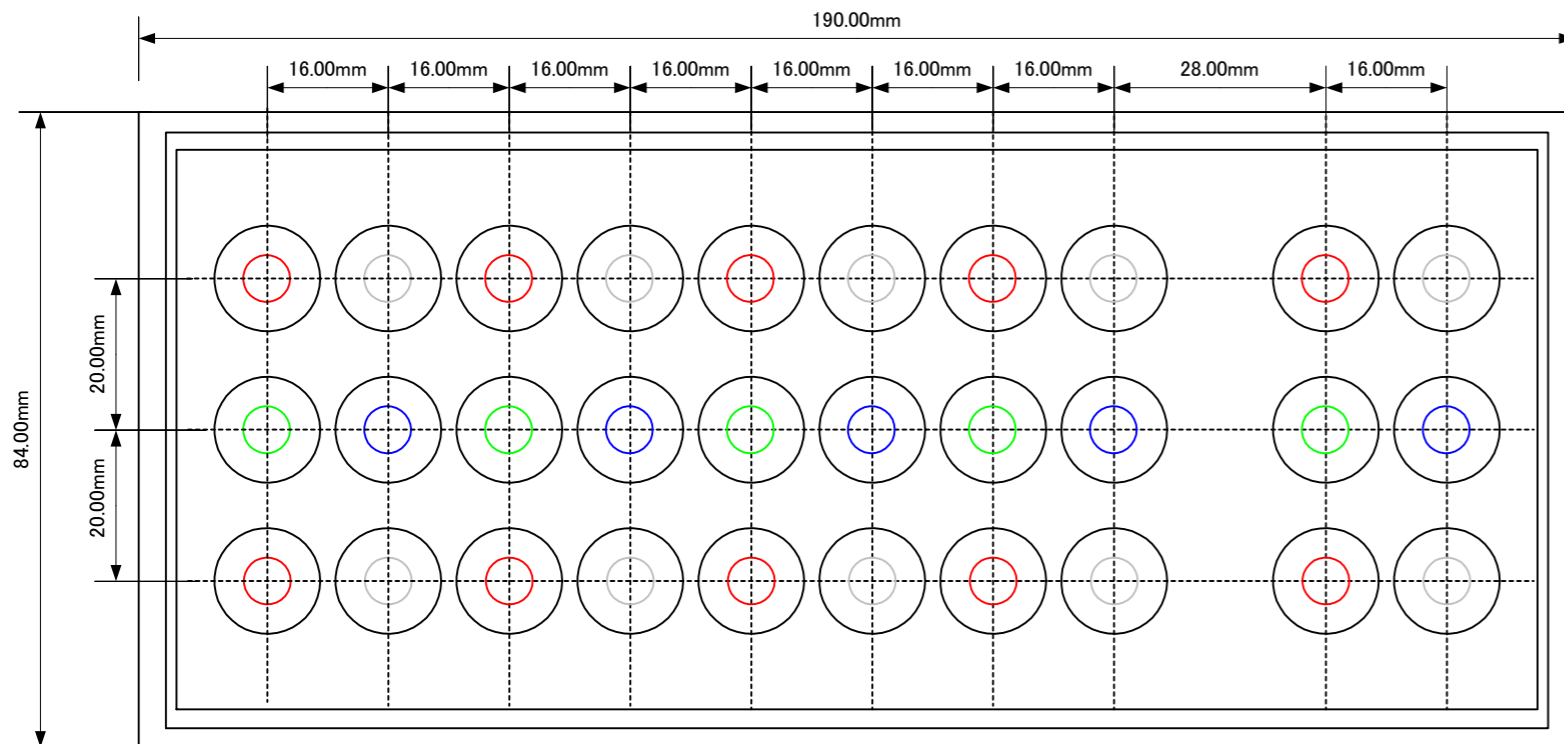

6ch入力セレクタ

5系統 CH6-SEL5 WxHxD=190x84x200

3系統 CH6-SEL3 WxHxD=149x84x170

4系統 CH6-SEL4 WxHxD=190x84x200

2系統 CH6-SEL2 WxHxD=149x84x170