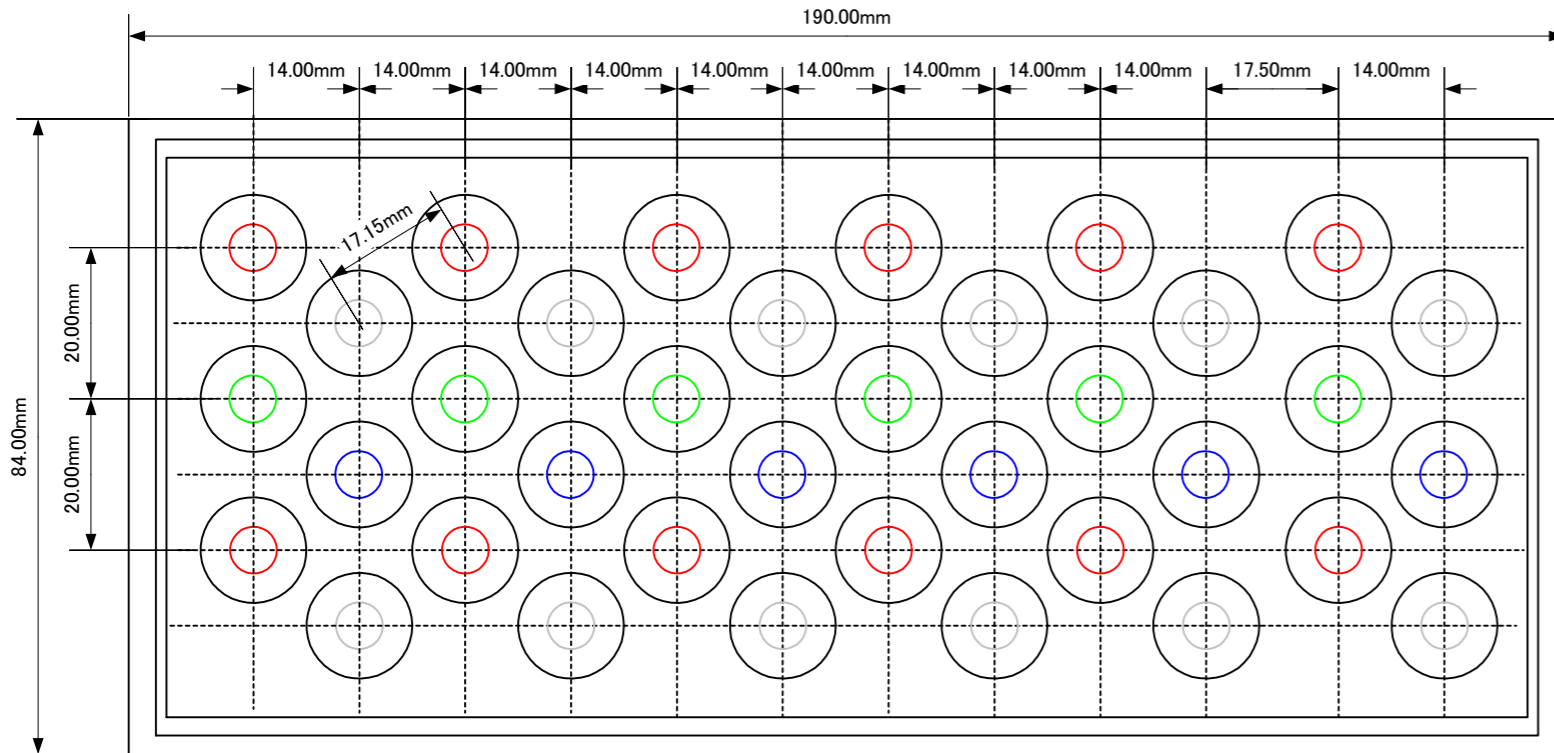

6ch入力セレクタ

5系統 CH6-SEL5 WxHxD=190x84x200

3系統 CH6-SEL3 WxHxD=149x84x170

4系統 CH6-SEL4 WxHxD=190x84x200

2系統 CH6-SEL2 WxHxD=149x84x170