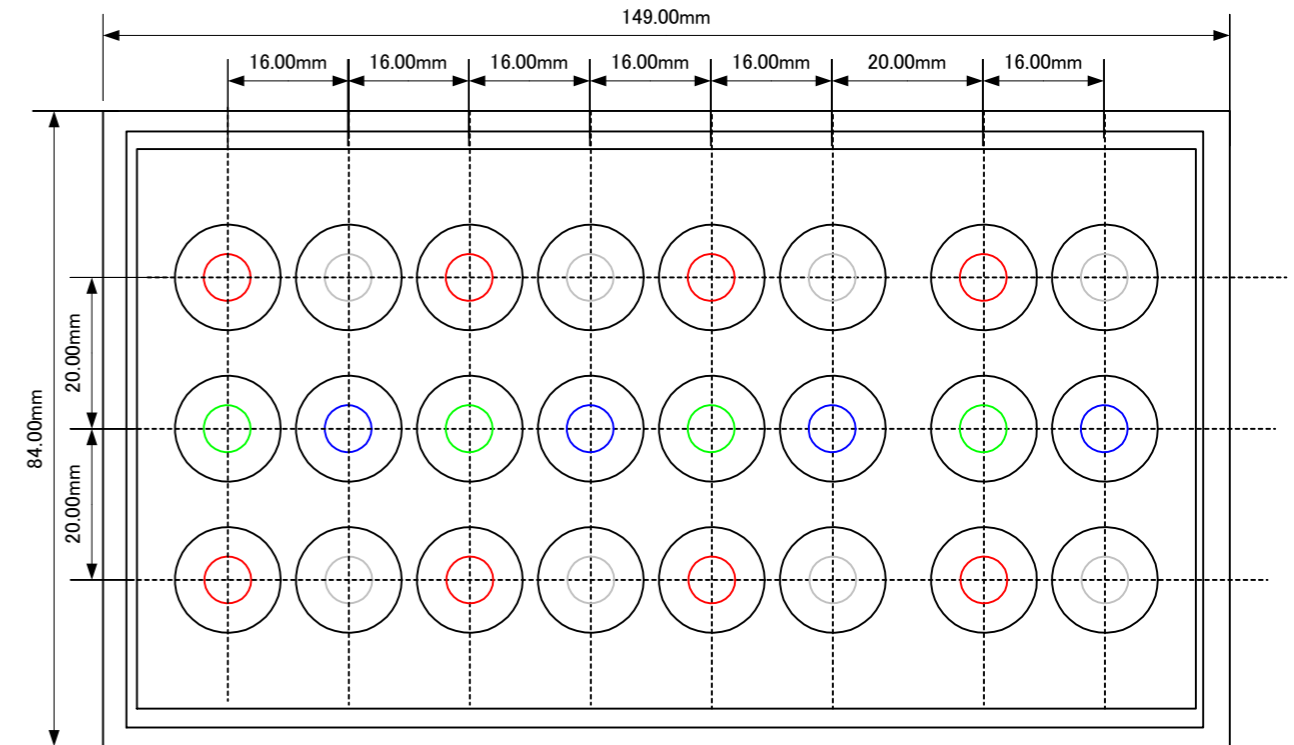

6ch入力セレクタ

5系統 CH6-SEL5 WxHxD=190x84x200

3系統 CH6-SEL3 WxHxD=149x84x170

4系統 CH6-SEL4 WxHxD=190x84x200

2系統 CH6-SEL2 WxHxD=149x84x170