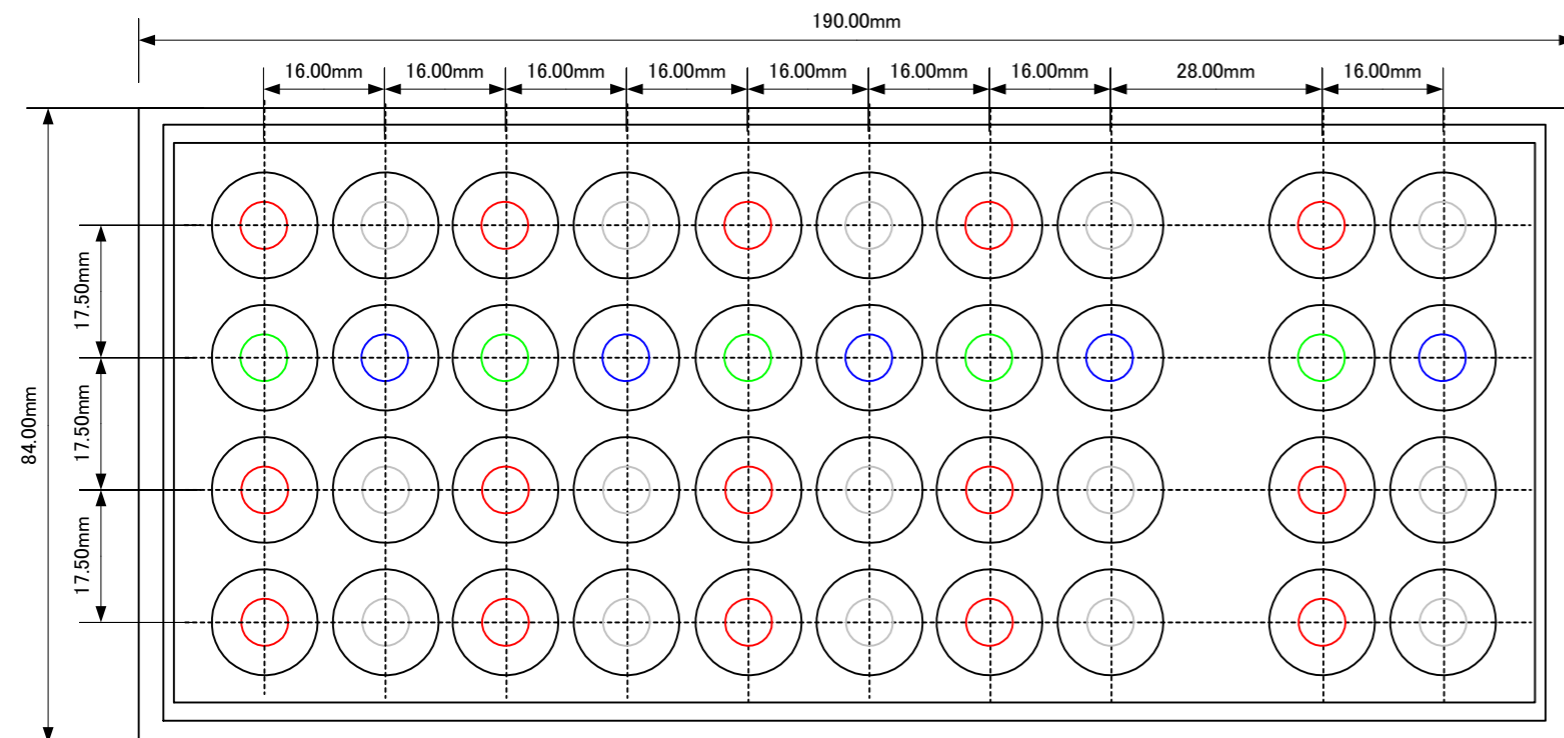

8ch入力セレクタ

5系統 CH8-SEL5 WxHxD=190x84x200

3系統 CH8-SEL3 WxHxD=149x84x170

4系統 CH8-SEL4 WxHxD=190x84x200

2系統 CH8-SEL2 WxHxD=149x84x170