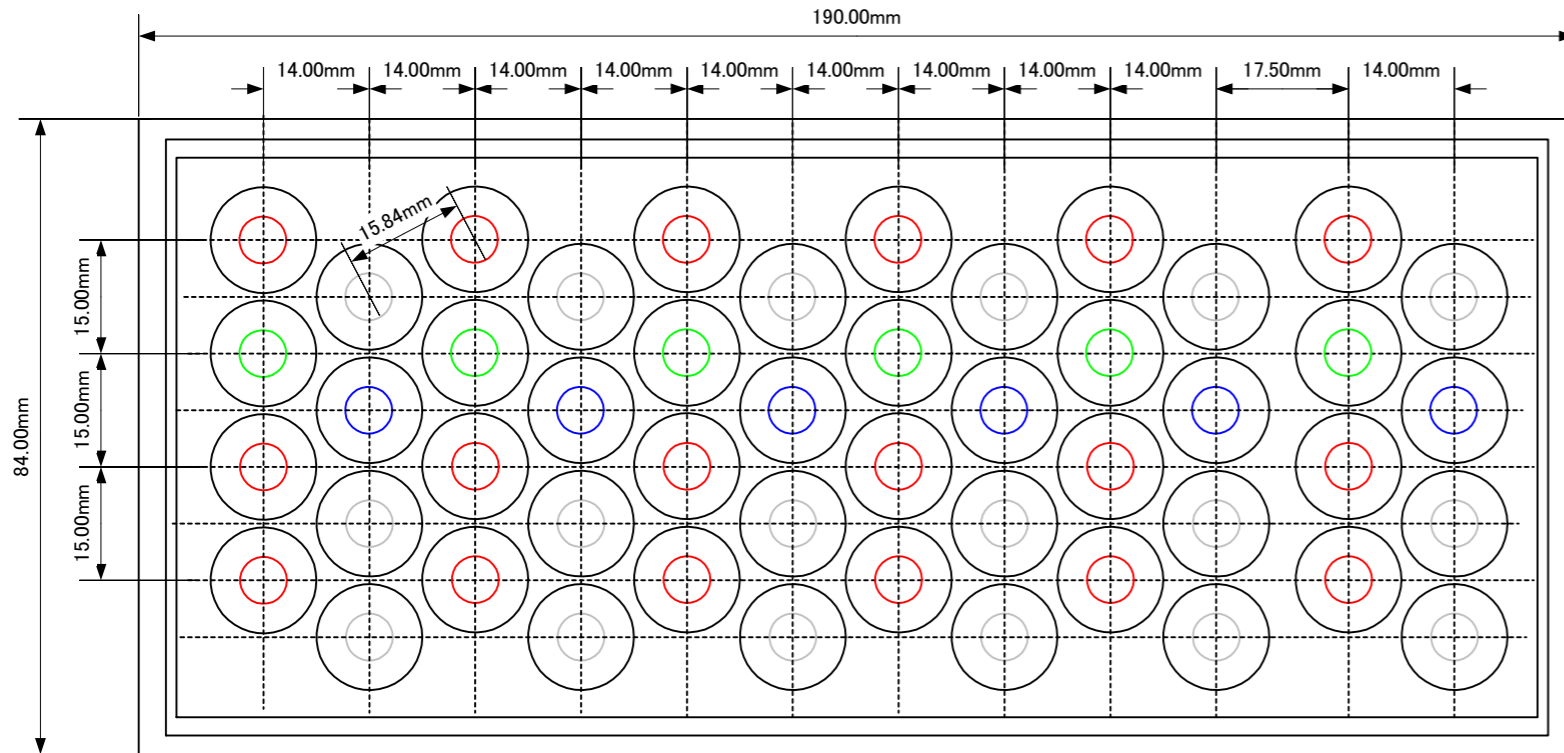

8ch入力セレクタ

5系統 CH8-SEL5 WxHxD=190x84x200

3系統 CH8-SEL3 WxHxD=149x84x170

4系統 CH8-SEL4 WxHxD=190x84x200

2系統 CH8-SEL2 WxHxD=149x84x170