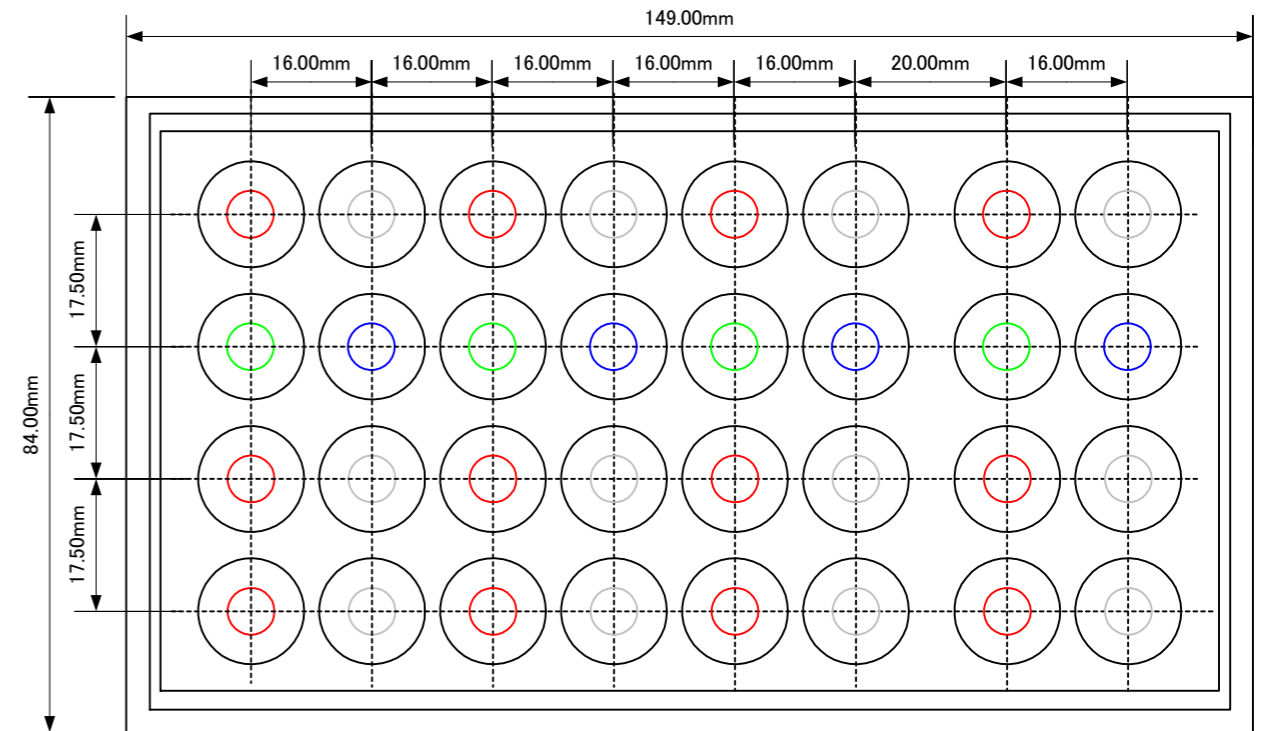

8ch入力セレクタ

5系統 CH8-SEL5 WxHxD=190x84x200

3系統 CH8-SEL3 WxHxD=149x84x170

4系統 CH8-SEL4 WxHxD=190x84x200

2系統 CH8-SEL2 WxHxD=149x84x170